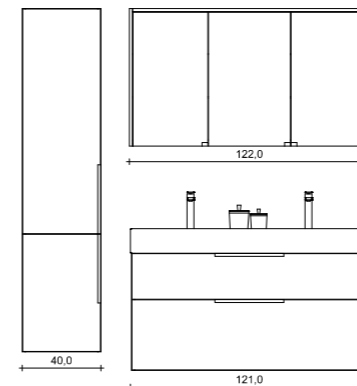

Front Bamboo, Korpus Schwarz Matt
Griffe Tina Schwarz
Keramikbecken Pool 121 Trog
Spiegelschrank Buddy