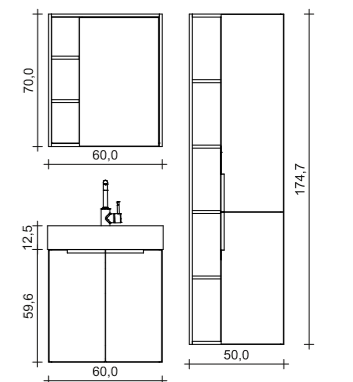

Front und Korpus Schlosseiche
Griffe Tina Schwarz (ganz links) Tina Pure (links und oben)
Keramikbecken Pool 61 Becken rechts
Spiegel-/Spiegelschrank Melly