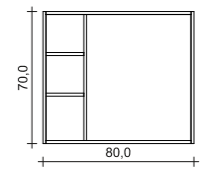

Klare Sache von Licht und Stimmung.

Die Spiegelschränke mit dem auf drei Seiten flächenbündig integrierten LED-Bändern leuchten nicht nur Waschplatz und Gesicht von allen Seiten blendfrei aus, sondern sorgen auch für atmosphärisches Licht und interessante Lichteffekte in den offenen Regalen

- Front und Korpus Weiß Glanz
- Griffe Tina Schwarz
- Keramikbecken Pool 81 Becken mittig
- Spiegel-/Spiegelschrank Jessy