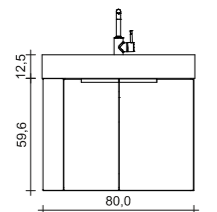

Klare Sache von Licht und Stimmung.

Die Spiegelschränke mit dem auf drei Seiten flächenbündig integrierten LED-Bändern leuchten nicht nur Waschplatz und Gesicht von allen Seiten blendfrei aus, sondern sorgen auch für atmosphärisches Licht und interessante Lichteffekte in den offenen Regalen

- Front und Korpus Weiß Glanz
- Griffe Tina Schwarz
- Keramikbecken Pool 81 Becken mittig
- Spiegel-/Spiegelschrank Jessy