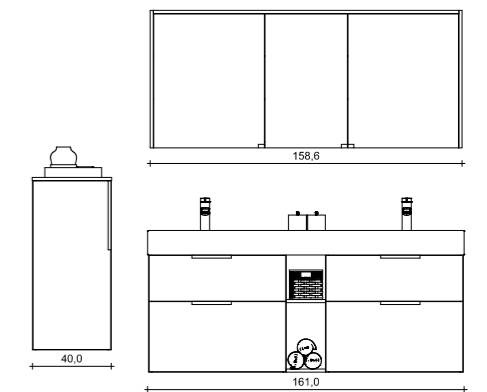

Keramik-Waschtische bis 160 cm Breite!

Power #5 bietet perfekte Lösungen auch für größere Bäder. Und superschicke obendrein: Die keramischen Doppelwaschtische mit 2 Becken und breiter, mittiger Ablage zeigen starken Charakter und bieten enorm viel Komfort.

Front und Korpus Pinara Eiche
Griffe Tina Pure
Keramikbecken Pool 161 2 Becken
Spiegelschrank Buddy