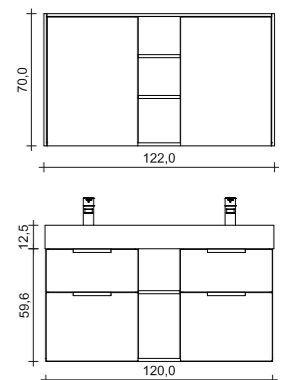

Vielseitigkeit / Next Level.

POWER #5 ist ein groß- zügiges Komfortsystem- programm.

Waschtisch, Spiegelschrank, Hochschrank, Halfboard, funktionaler Stauraum, erstklassiges Design – mit Power #5 bekommen Sie alles. Einfach so, zum Zusammenstellen. Unkomplizierter geht's nicht. Und individueller wohl auch nicht.

Aus 6 Waschtischbreiten mit jeweils bis zu 4 Waschtischformen und viererlei Möbelementen – in offen und geschlossen, in 28 verschiedenen Oberflächen – entstehen alle möglichen Möbel, die ein perfektes Badezimmer ausmachen. Wir präsentieren hier nur Designvorschläge.