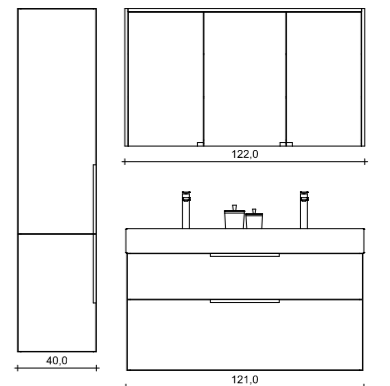

Front Loftgrau, Korpus Schwarz Matt
Griffe Tina Schwarz
Keramikbecken Pool 121 Trog
Spiegelschrank Buddy